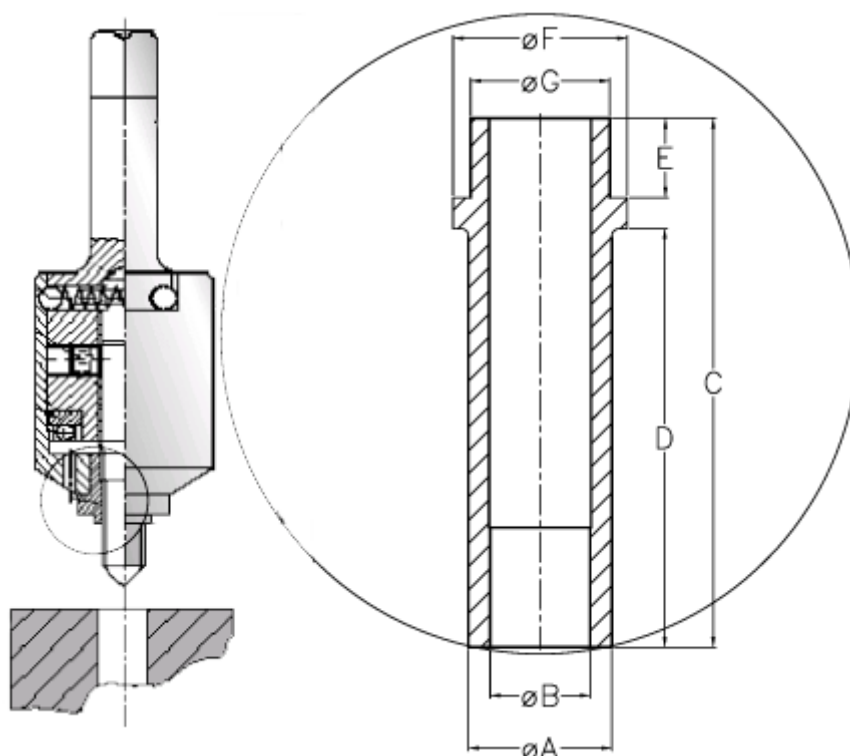

Varenummer: 126200120300  
Beskrivelse: Førebøsning 620 0 120.300  
For M12

## Mål

A = 16 +/-0,1  
B = 12,1 +0,1  
C = 15.2  
D = 2.0  
E = 9  
F = 21  
G = 16 r6